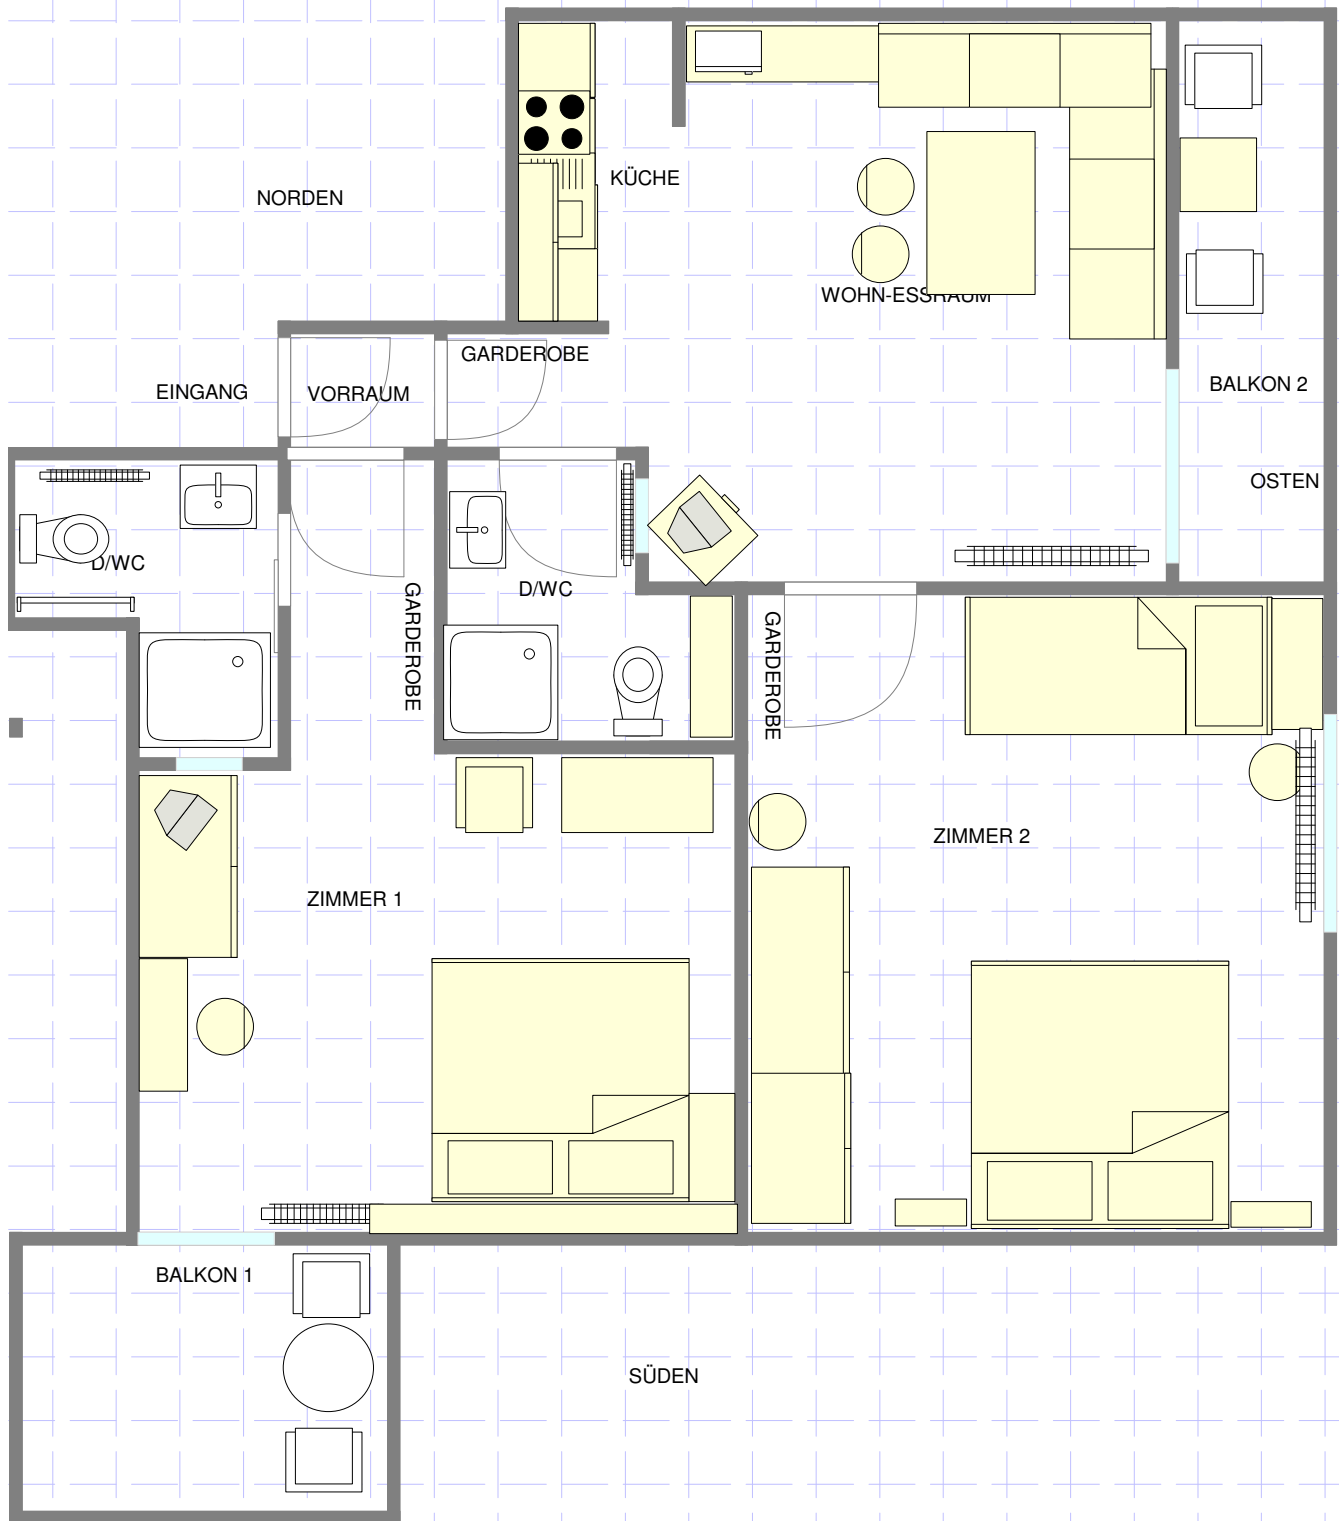

Ferienwohnung 9+10

150 cm; 1 : 59,42

Projekt Größen: 999x1171 cm