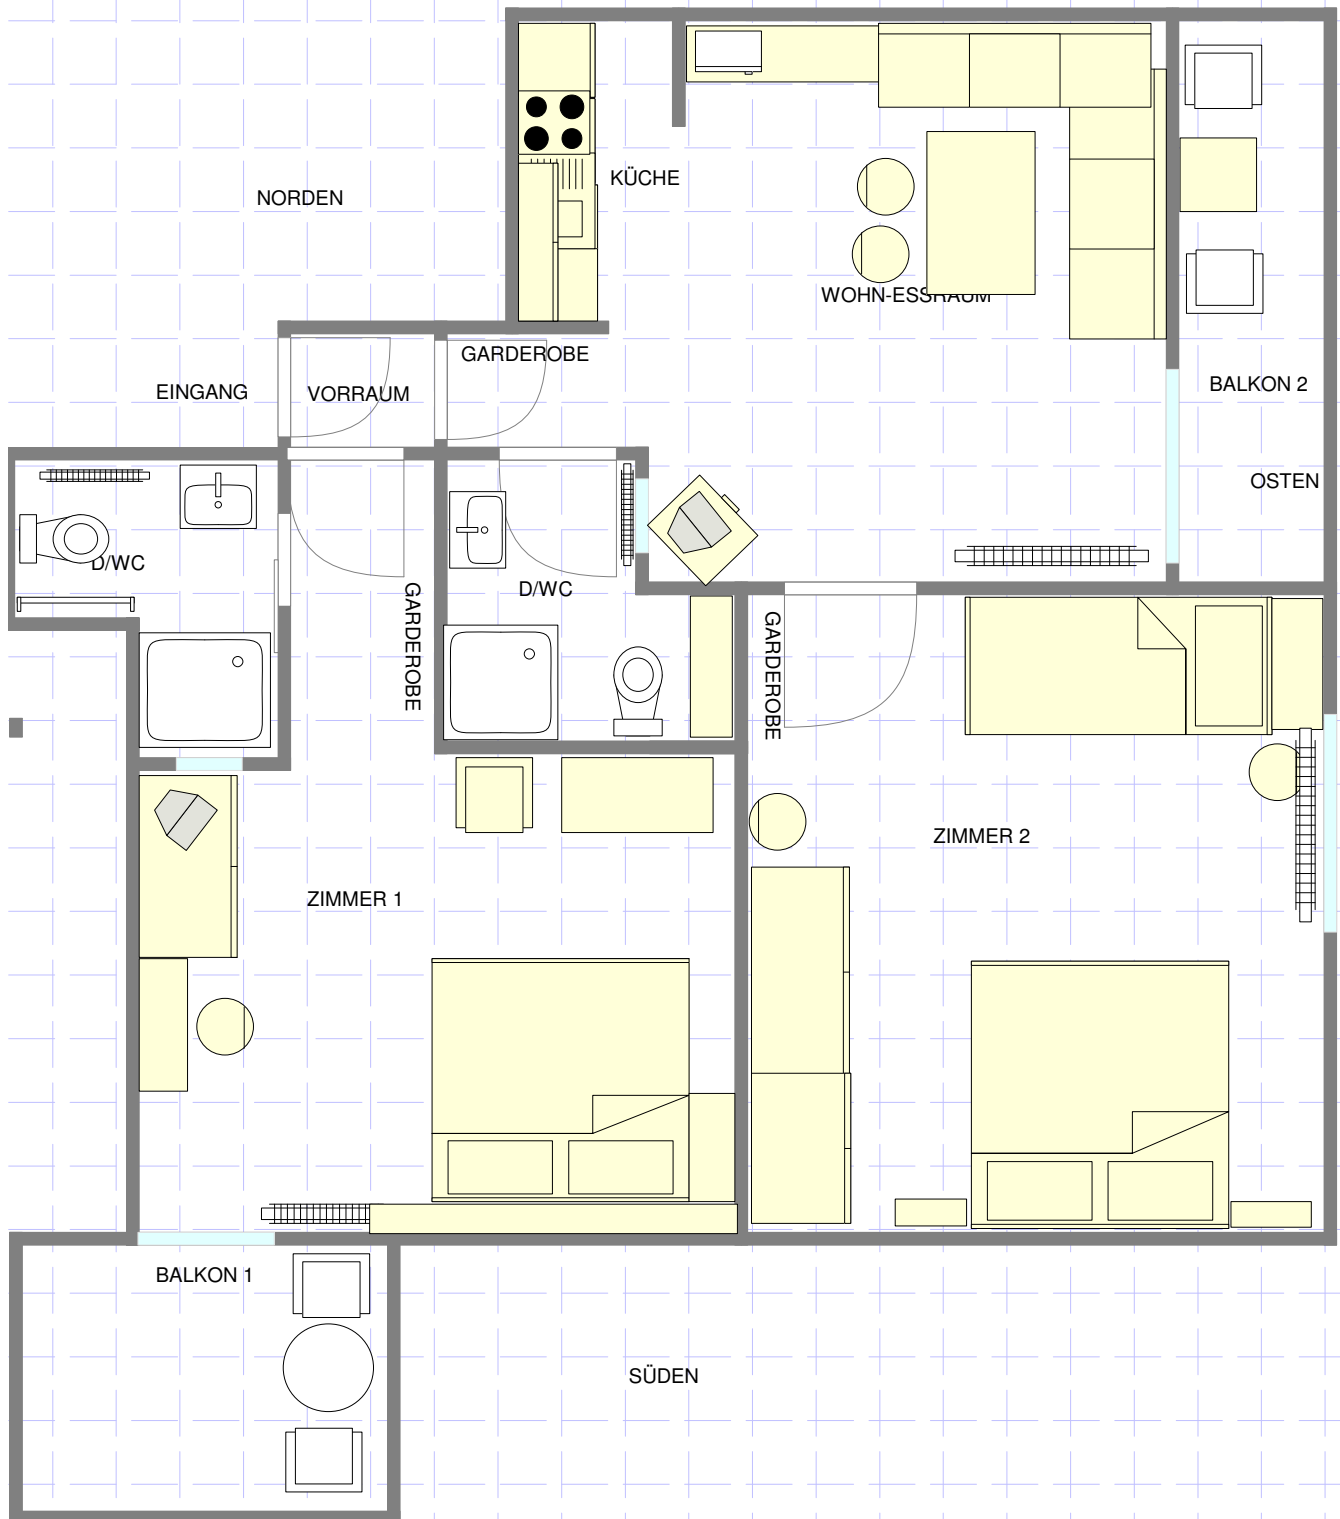

Ferienwohnung 9+10

150 cm; 1 : 59,42

Projekt Größen: 999x1171 cm