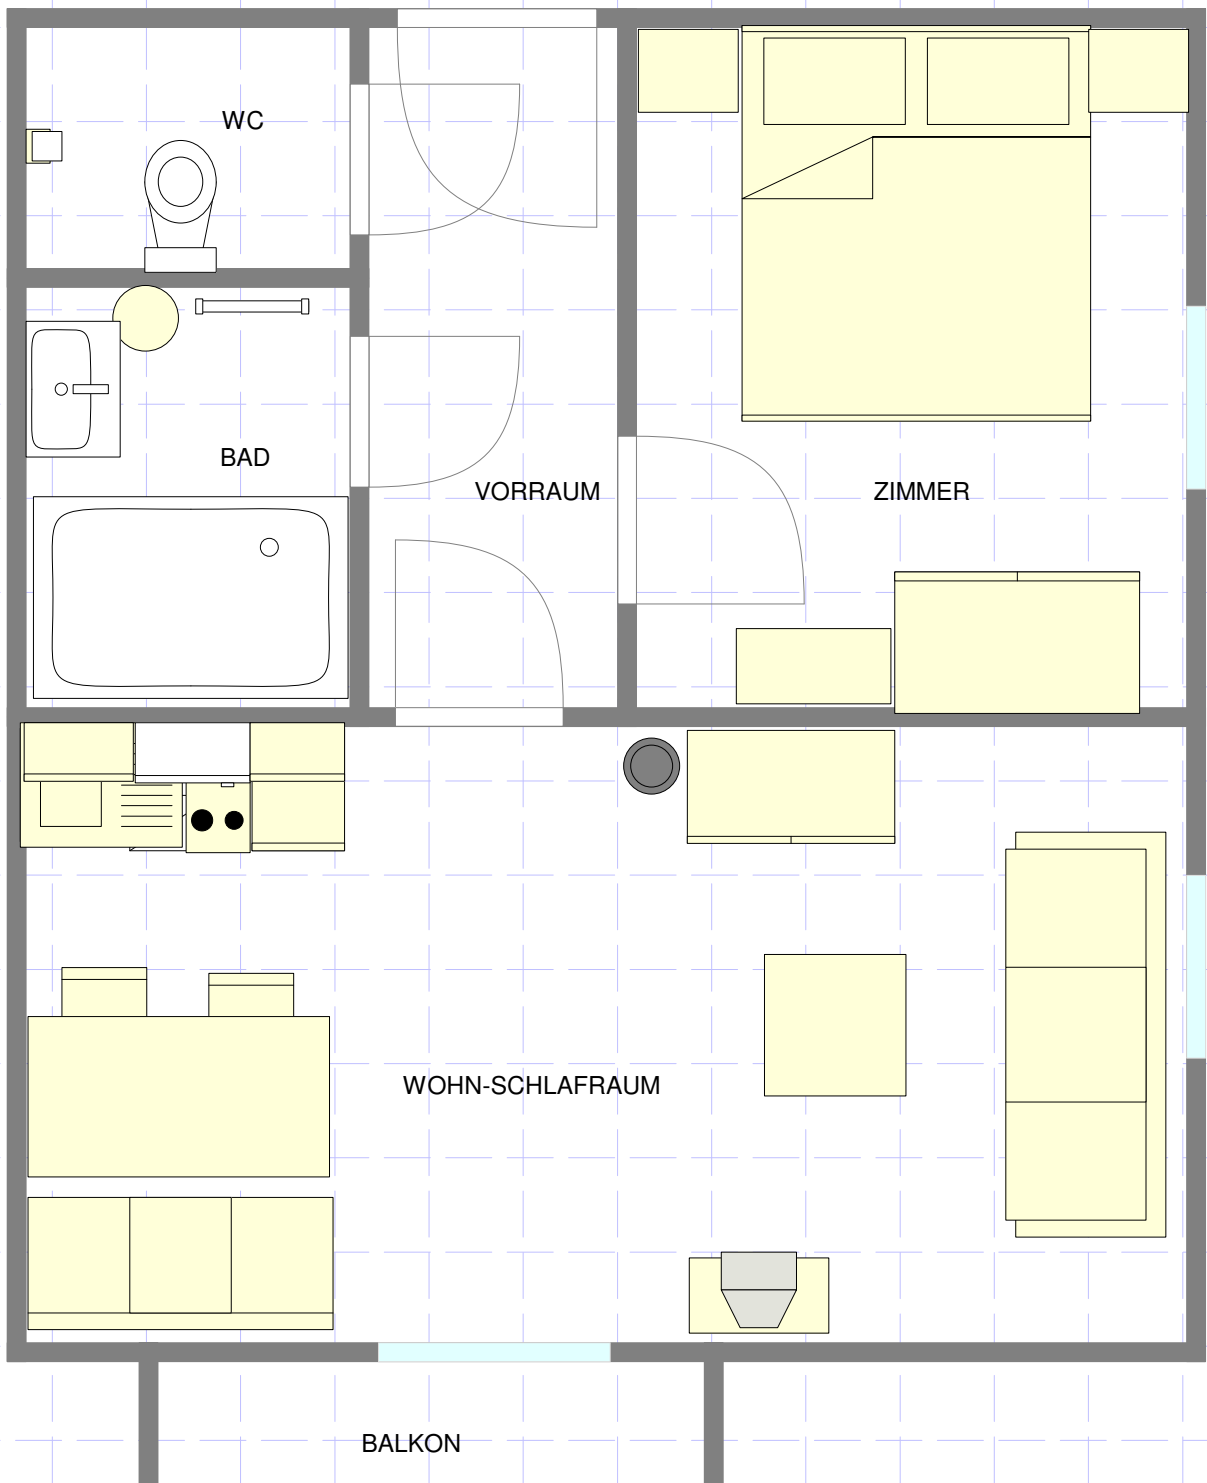

Ferienwohnung 18 und 19

150 cm; 1 : 40,13

Projekt Größen: 652x774 cm