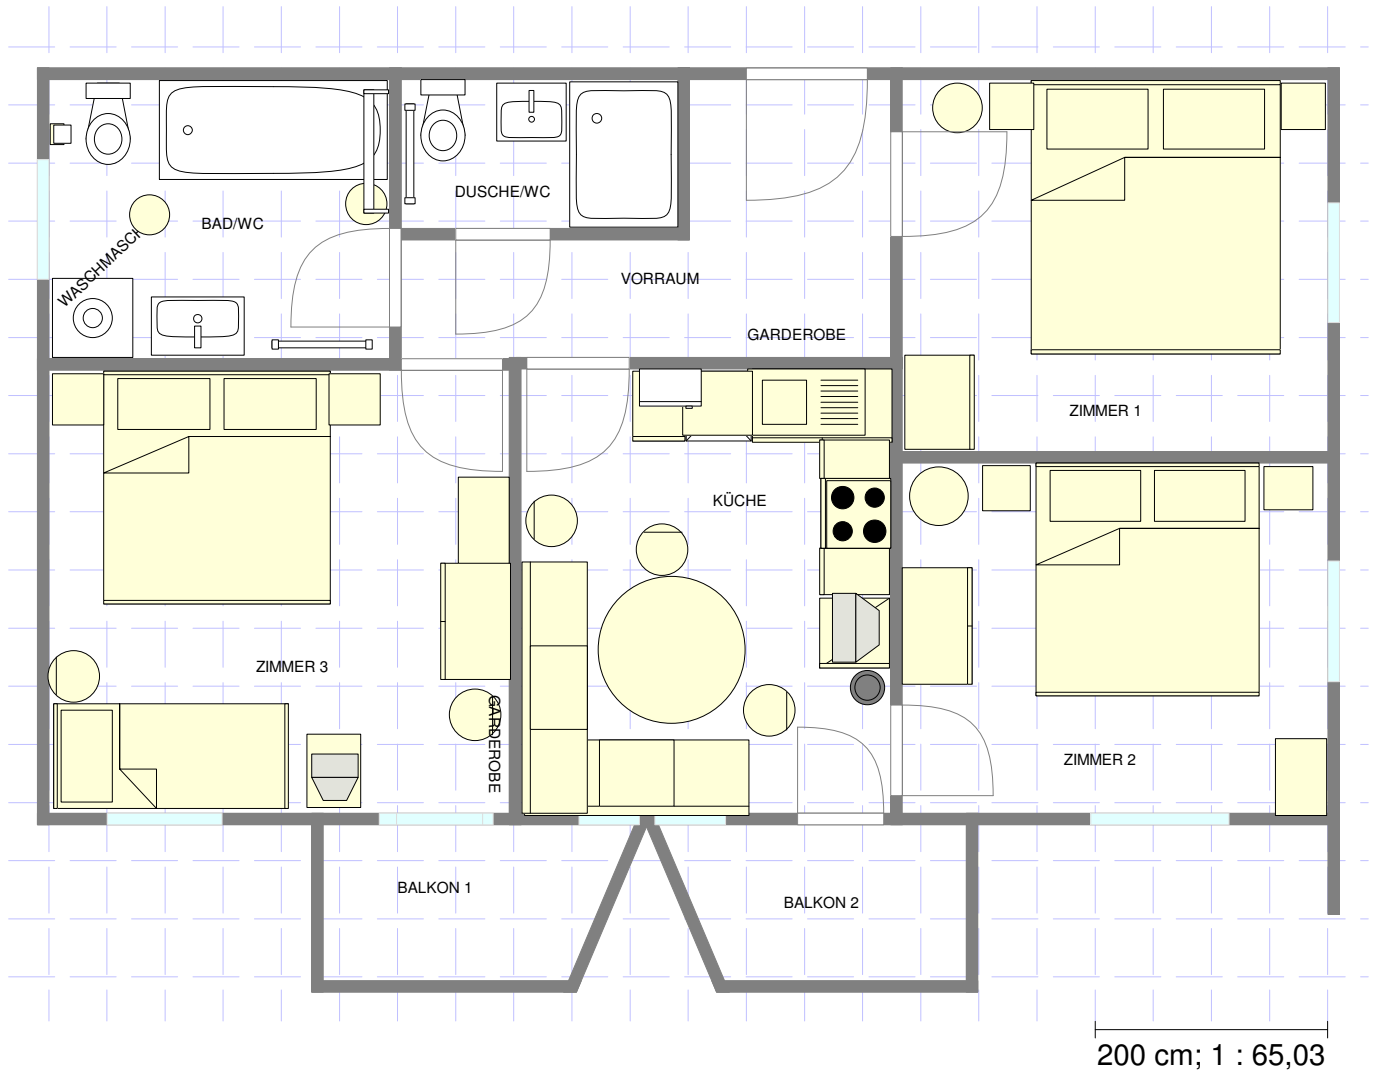

Ferienwohnung 17

Projekt Größen: 1100x803 cm