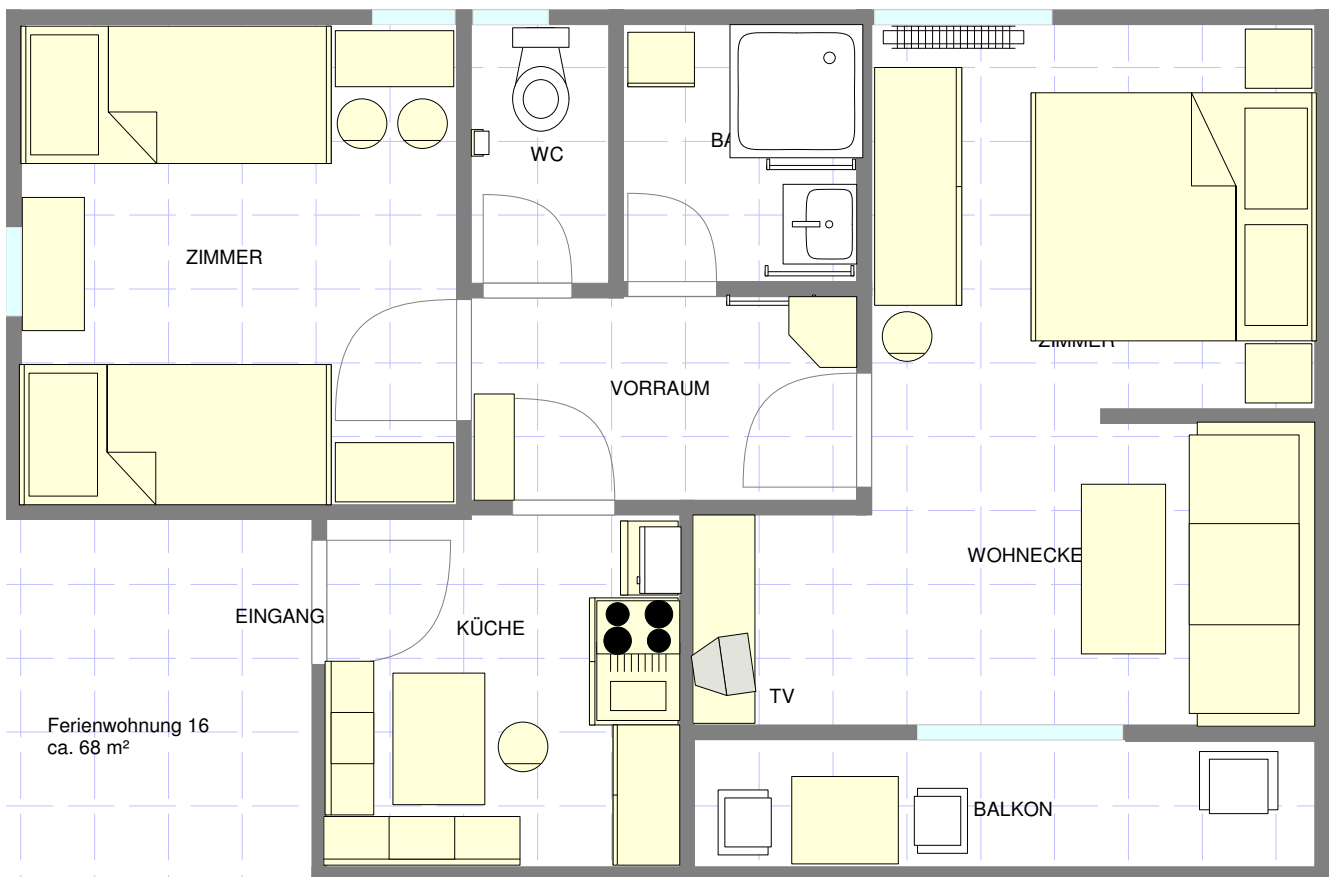

Ferienwohnung 16

Ferienwohnung 16
ca. 68 m²

150 cm; 1 : 51,19

Projekt Größen: 776x491 cm