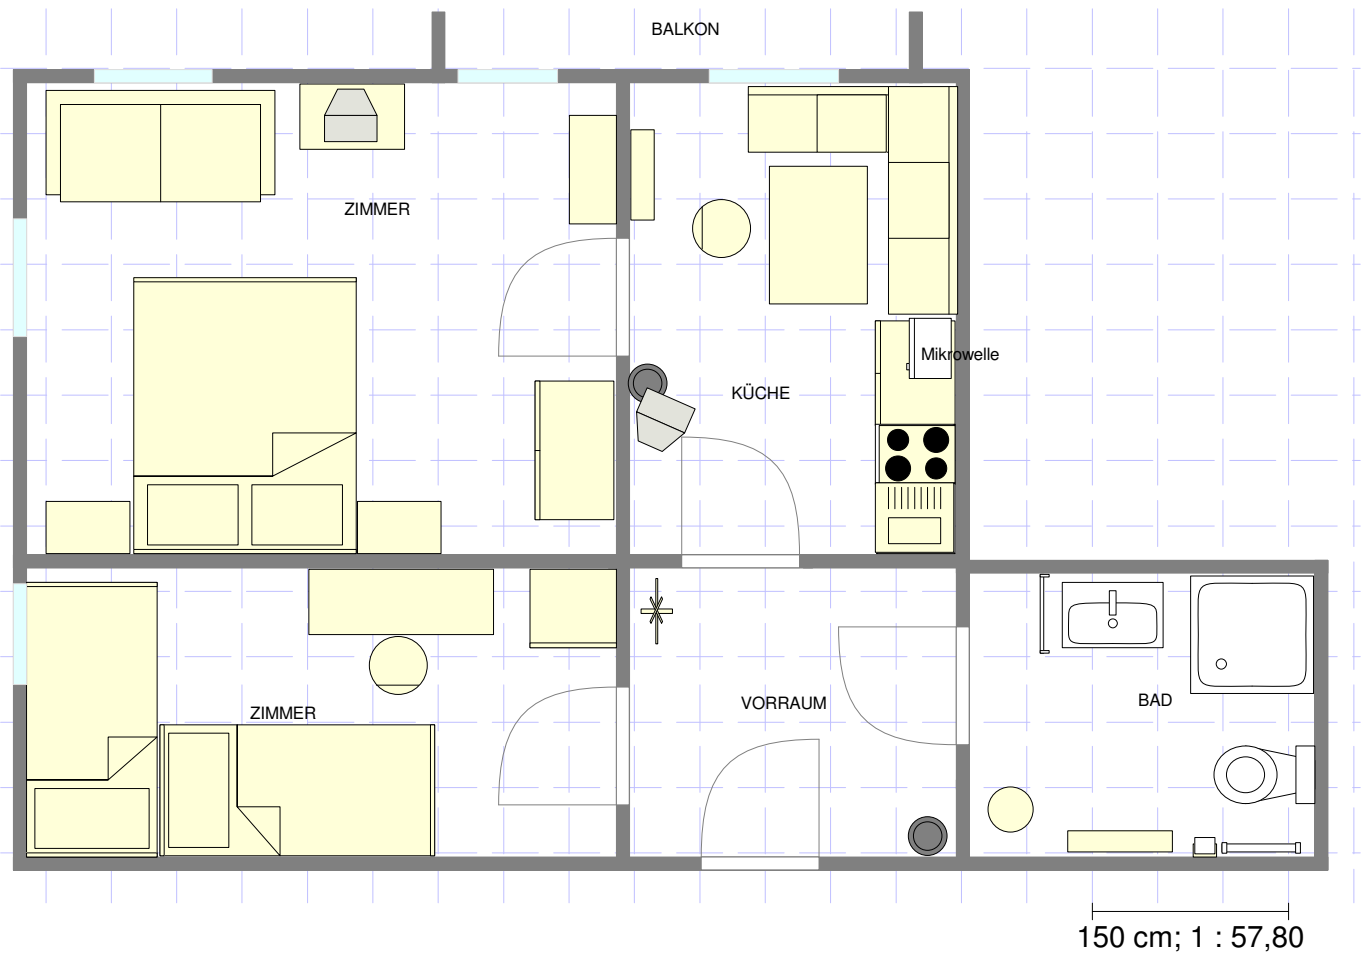

Ferienwohnung 15

Projekt Größen: 970x603 cm